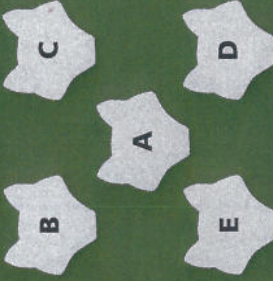

Bandes de sizenier jaune
SKU : 1012218
Prix : 0,55 \$ (chacune)

Insigne scout mondial
(1012293) Prix : 1,60 \$
Voir page 8 pour détails

Bande ASC (1012294) Prix : 2,25 \$

~~Insigne de fédération~~

Chemises enfants (vert forêt)

Grandeur	SKU	Prix
Petit	8072-P	23,95 \$
Moyen	8072-M	23,95 \$
Grand	8072-G	23,95 \$
Très grand	8072-TG	23,95 \$
Très grand 2	8072-2TG	23,95 \$

Chemises adultes (vert forêt)

Grandeur	SKU	Prix
Petit	8073-P	26,95 \$
Moyen	8073-M	26,95 \$
Grand	8073-G	26,95 \$
Très grand	8073-TG	26,95 \$
Très grand 2	8073-2TG	26,95 \$
Très grand 3	8074-3TG	32,95 \$
Très grand 4	8074-4TG	32,95 \$

n'existe plus

Coup de dent
(1012223) Prix : 0,45 \$

Patte-tendre
(1012219) Prix : 0,85 \$

INSIGNES PISTES DE JUNGLE

Peau de Shere-Khan
(1012222) Prix : 0,85 \$

Les gibiers se placent dans l'ordre indiqué (A, B, C, D, E).

Insigne de secourisme

Insigne de branche Louveteaux
(1012291) Prix : 1,25 \$

Croix de promesse or sur tissu
(1014584) Prix : 1,25 \$

Brevet mondial de protection de la nature, étape brune
(1016218) Prix : 1,85 \$